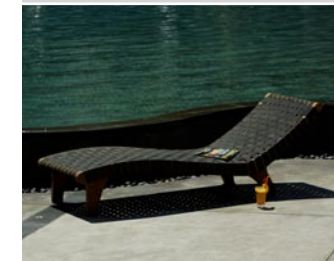

ODESSA
Lounge Chair
ODS 612

ODESSA
Lounge Stool
ODS 613

FREZTA | teak

FREZTA
Stacking Arm Chair - Premium Teak
FZT 211.11 W58 D60 H90 cm | W22.8 D23.6 H35.4 inch

FREZTA
Lounger - Premium Teak
FZT 812.11 W72 D189 H33 cm | W28.3 D74.4 H13.0 inch